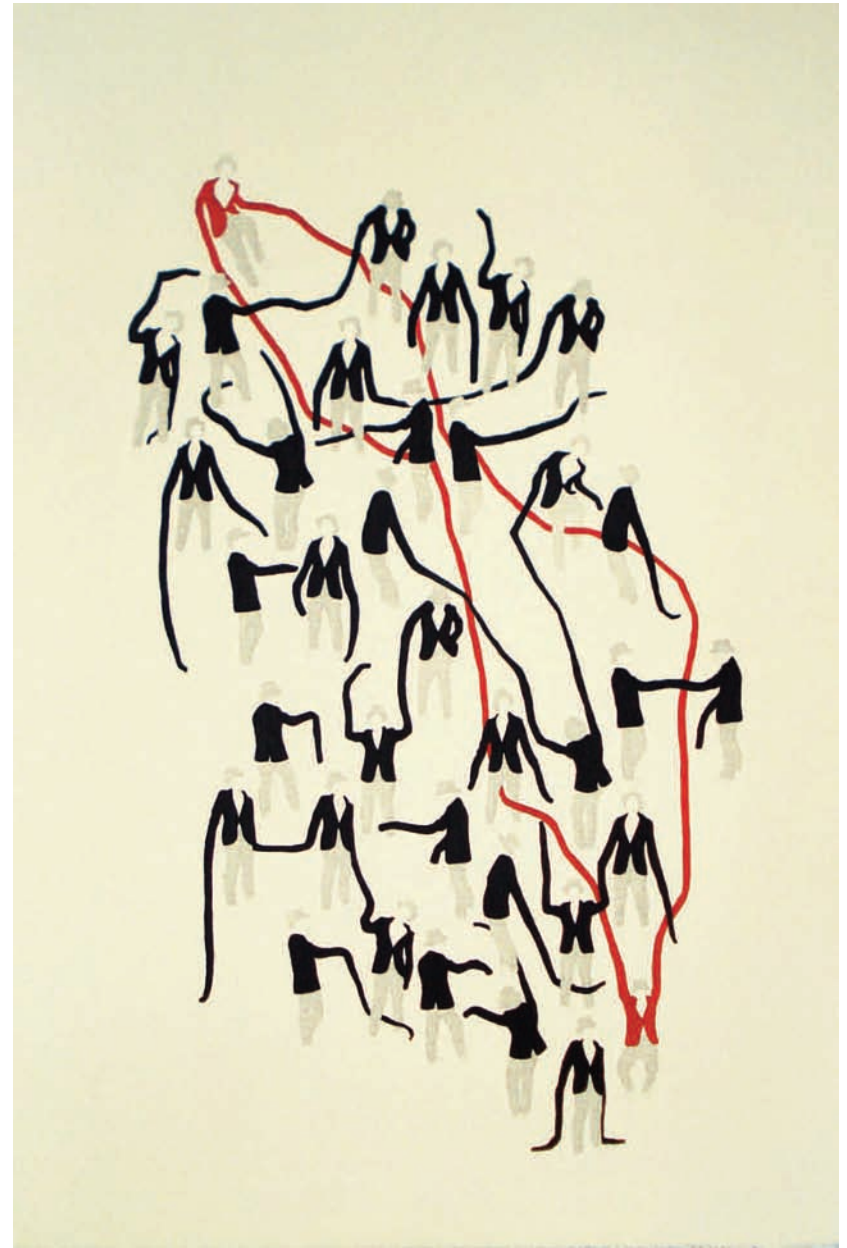

Mi juguete favorito

Jose Antonio Vallejo Serrano
Espacio8

Jose Antonio Vallejo Serrano es licenciado en Bellas Artes por la universidad complutense de Madrid. Especializado en dibujo y obra gráfica, desde los comienzos, su producción se caracteriza por plasmar de una forma poética y totalmente sincera vivencias y situaciones de su vida íntima.

En su caso, el juego, los juguetes y los muñecos en concreto, son la excusa perfecta para desarrollar un lenguaje propio y una iconografía personal inmediatamente reconocible pese a la corta carrera de este madrileño. Chaquetas, juguetes, muñecos... Se mueven en los dibujos a la búsqueda de algo que tiene como denominador común la figura icónica del corazón. Sobre el papel, tintas, grafitos, lápices de colores... materiales tradicionales de dibujo usados bajo la influencia estética de artistas como Kiki Smith, Juliao Sarmiento o Jaume Plensa.

El gusto es mío
Grafito y tinta sobre papel superalfa (112x76)

Serie de los abrazos.

“Con su chaqueta, mi marioneta es capaz de llegar hacia el objeto del deseo, pero siente la frustración de saberse incapaz de asir”

Retratos de oso

“La repetición de un tema me fascina profundamente,
con cada repetición, ahondar en su significado”