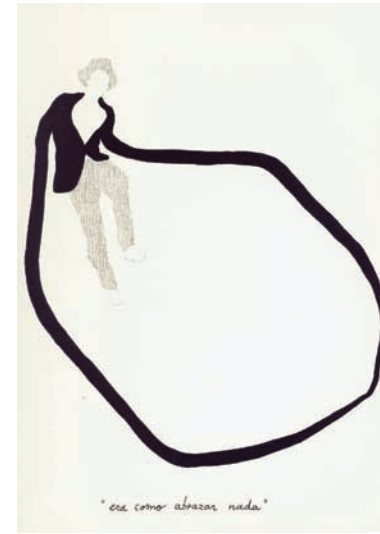

Mi juguete favorito

Jose Antonio Vallejo Serrano
Espacio8

Jose Antonio Vallejo Serrano es licenciado en Bellas Artes por la universidad complutense de Madrid. Especializado en dibujo y obra gráfica, desde los comienzos, su producción se caracteriza por plasmar de una forma poética y totalmente sincera vivencias y situaciones de su vida íntima.

En su caso, el juego, los juguetes y los muñecos en concreto, son la excusa perfecta para desarrollar un lenguaje propio y una iconografía personal inmediatamente reconocible pese a la corta carrera de este madrileño. Chaquetas, juguetes, muñecos... Se mueven en los dibujos a la búsqueda de algo que tiene como denominador común la figura icónica del corazón. Sobre el papel, tintas, grafitos, lápices de colores... materiales tradicionales de dibujo usados bajo la influencia estética de artistas como Kiki Smith, Juliao Sarmiento o Jaume Plensa.

El gusto es mío
Grafito y tinta sobre papel superalfa (112x76)

Serie de los abrazos.

“Con su chaqueta, mi marioneta es capaz de llegar hacia el objeto del deseo, pero siente la frustración de saberse incapaz de asir”